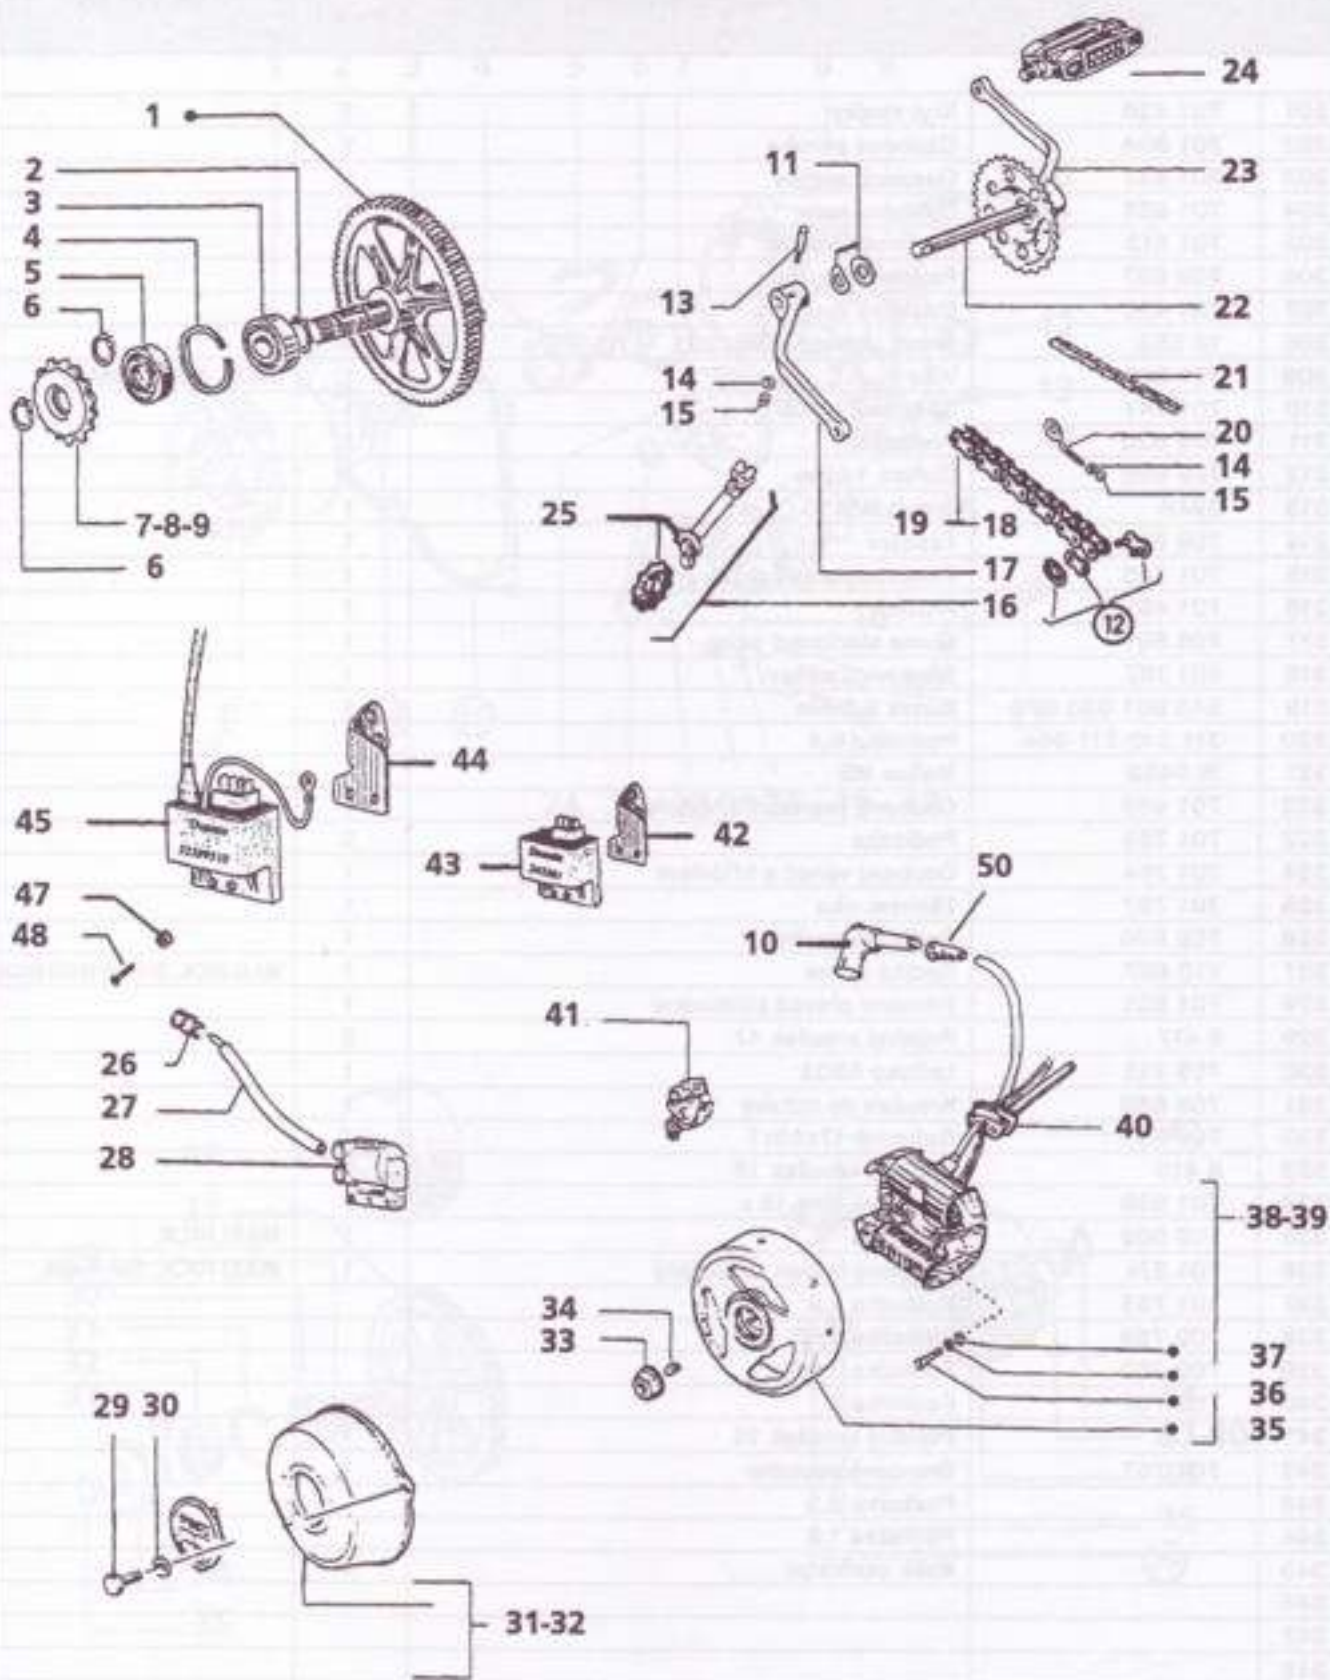

4 Šlapací převod / elektroinstalace

4 Šlapací převod / elektroinstalace

Obj. číslo	Název součástky	Počet kusů	Kód/Typ
401	701 551	Primární převod zalisovaný	1
402	6 417	Pojistný kroužek 17	1
403	709 713	Ložisko 6203	1
404	709 686	Kroužek do ložiska	1
405	709 593	Gufero A 17 x 40 - 7	1
406	6 416	Pojistný kroužek 16	1
407	701 638	Řetězové kolo 15 z.	1
408	701 444	Řetězové kolo 12 z. nestandartní vybavení	1
409	701 642	Řetězové kolo 13 z. nestandartní vybavení	1
410	705 518	Stíněná kabelová koncovka	1
411	216 25 005	Podložka	2
412	318 915 164 420	Článek spojovací 1/2"x3/16"	1
413	158 813	Klínek 9	2
414	313 210 211 064	Podložka	2
415	JK 5439	Matice	2
416	216 30 020	Napínák řetězu úplný	1
417	704 620	Klika levá	1
418	318 151 640 105	Řetěz 105 článkový 1/2"x3/16"	1
419	318 151 640 107	Řetěz 107 článkový 1/2"x3/16"	1
420	216 56 055	Napínák svařený	2
421	318 111 040 081	Řetěz 83 článkový 1/2"x1/8"	1
422	216 25 001	Hřídel šlapacího převodu svařený	1
423	704 621	Klika pravá	1
424	871 496 102 016	Šlapadla (sada)	1 pár
425	321 840	Kladka	1
426	145 088	Kryt na cívky	1
427	180 846	Vysokonapěťový kabel	1
428	244 114	Vysokonapěťová cívka 6V/20W	1
429	15 947	Šroub M4x10	2
430	6946	Podložka 4,3	2
431	712 673	Kryt zapalování úplný	1
432	721 67	Kryt zapalování úplný	1
433	709 568	Matice s osazením M10x1	1
434	18 209	Pero 3x3,7	1
435	709 718	Šroub	3
436	709 501	Podložka	3
437	12 545	Podložka	3
438	293 207	Kompletní zapalování 6V/20W	1
439	492 169 007	Kompletní zapalování 12V/40W	1
440	291 170	Průchodka kabelová	1
441	695 013 025	Kontaktní ramínko 6V/20W	1
442	216 07 035	Držák regulátoru	1
443	434 330 100	Regulátor 12W/60W	1
444	216 07 050	Držák polovodičové jednotky	1
445	432 399 510	Polovodičová jednotka 12V	1
446	318 901 104 020	Článek spojovací 1/2"x1/8" 83 čl. řetězu	1
447	311 212 610 053	Podložka	2
448	309 231 180 511	Šroub	2
449	010 009 01	Přerušovač FACOMSA 12V	1
450	155 753	Gumová krytka	1
452		Regulátor s přerušovačem 12 V/80W	
453		Šroub s pružinou k napínáku (420)	1