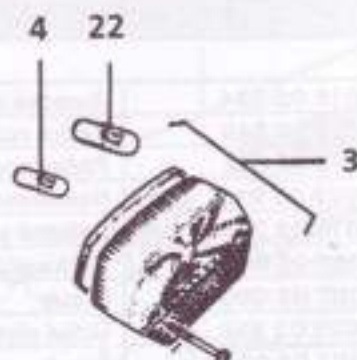

① Světla / spínače / nálepky