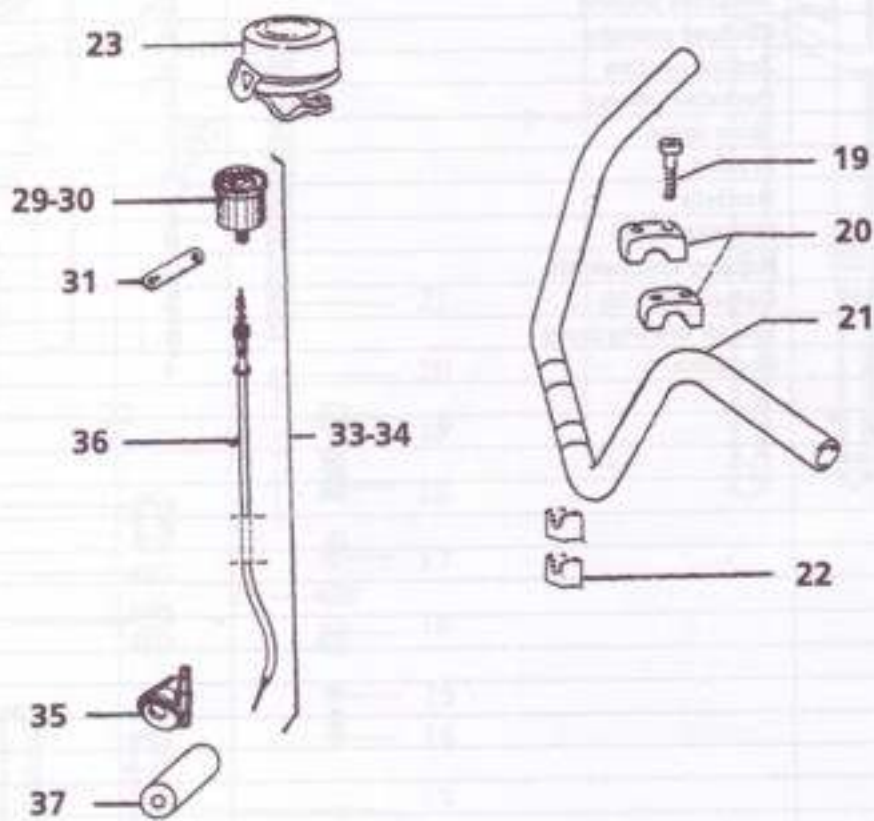

9 Přední vidlice

Obj. číslo	Název součástky	Počet kusů	Kód/Typ
901	216 41 001	Přední vidlice úplná	1
902	216 41 002	Přední vidlice svařená	1
903	216 07 082	Maska	1
904	216 00 006	Šroub řízení M12x182	1
905	311 210 211 130	Podložka 13	1
906	311 129 230 120	Matice M12	1
907	216 00 005	Miska	2
908	PLK 95 - 1	Klec s kuličkama	2
910	549 633 020 000	Zámek typu 1311	1
911	309 501 300 618	Šroub M6x25	1
912	311 214 010 061	Podložka 6,1	1
913	216 41 016	Kluzák svařený levý	1
914	309 543 300 814	Imbusový šroub M8x16	2
915	311 214 030 082	Podložka 8,2	2
916	216 41 030	Dorazová pružina	2
917	216 41 010	Závitové pouzdro	2
918	216 41 040	Zpětná pružina	2
919	216 41 032	Podložka - doraz	2
920	216 41 031	Táhlo úplné	2
921	216 41 038	Pružina	2
922	497 001	Manžeta	2
923	216 41 020	Objímka úplná	2
924	216 41 033	Pojistný kroužek 38	2
925	273 521 007 617	Gufero 28 - 38 - 7	4
927	216 41 024	Kluzák svařený pravý	1
928	216 41 037	Podložka	1
929			
930			
931			
932			
933			
934			
935			
936			
937			
938			
939			
940			
941			
942			
943			
944			
945			
946			
947			
948			
949			
950			
951			
952			

10 Řídítka