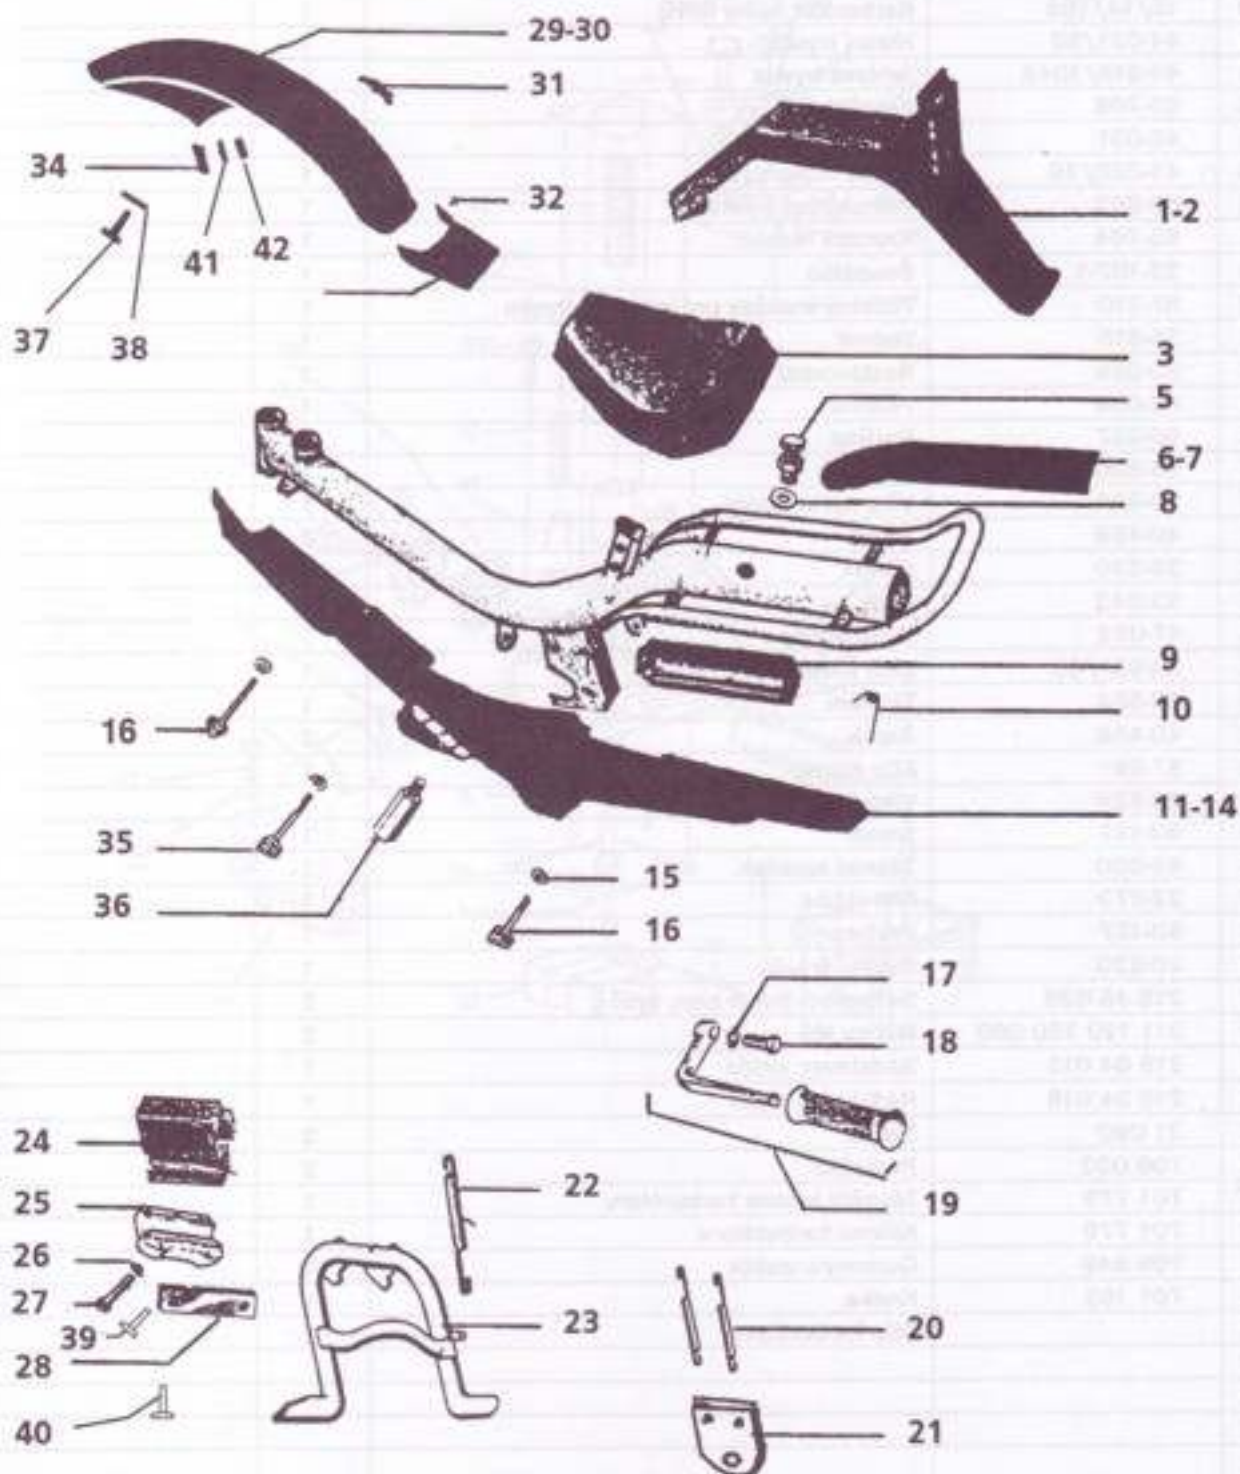

7 Rám - příslušenství / stojan

7 Rám - příslušenství / stojan

Obj. číslo	Název součástky	Počet kusů	Kód/Typ
701	216 33 002	Blatník zadní	1
702	216 39 032	Blatník zadní	1 SMÉR.
703	216 73 000	Sedlo úplné	1
704	216 73 300	Prodloužené sedlo	1
705	216 30 011	Odvzdušňovací šroub úplný	1
706	216 71 032	Schránka pravá	1
707	216 71 030	Schránka levá	1
708	273 111	Kroužek 11,8x265 STN 62 2448.10	1
709	216 00 035	Krabička nářadí	1
710	216 00 036	Pružina	1
711	216 71 003	Kryt levý	1 SUP.MAXI
712	216 71 010	Kryt pravý	1 SUP.MAXI
713	216 77 008	Kryt pravý	1 KICK
714	216 77 010	Kryt levý	1 M, KLAKSON
715	216 00 013	Podložka	6
716	216 00 014	Šroub úplný M5x16	5
717	311 214 010 142	Podložka 14,2	2
718	216 39 012	Šroub M14x1,5	2 KICK
719	216 39 026	Stúpačka úplná	2 KICK
720	216 07 037	Pružina stojanu - pro dvojité jistění	2
721	216 07 046	Držák pružiny - pro dvojité jistění	2
722	216 00 015	Pružina stojanu	1
723	216 37 001	Stojan svařený	1
724	216 00 018	Redukce	1
725	216 00 016	Příložka	1
726	311 210 211 064	Příložka 6,4 STN 02 1702.15	3
727	309 501 300 626	Šroub M6x45	1
728	216 00 020	Doraz	1
729	216 41 050	Přední blatník	1
730	216 47 009	Přední blatník	1 TACHOM.
731	216 41 048	Vodítko bowdenu	1
732	311 6182	Nýt 5x8 STN 022382.3	2
733	216 41 047	Zástěrka	1
734	216 41 052	Příložka	2
735	216 00 021	Šroub úplný M5x12	1
736	216 04 012	Rozpěrka pravá	1
737	309 246 300 512	Šroub M5x14	4
738	311 210 211 053	Podložka 5,3	4
739	309 501 000 632	Šroub M6x60	2
740	309 501 300 624	Šroub M6x40	2
741	311 214 010 051	Podložka 5	4
742	311 120 130 050	Maticice M5	4
743	311 214 010 061	Podložka 6,1	5
744			
745			
746			
747			
748			
749			
750