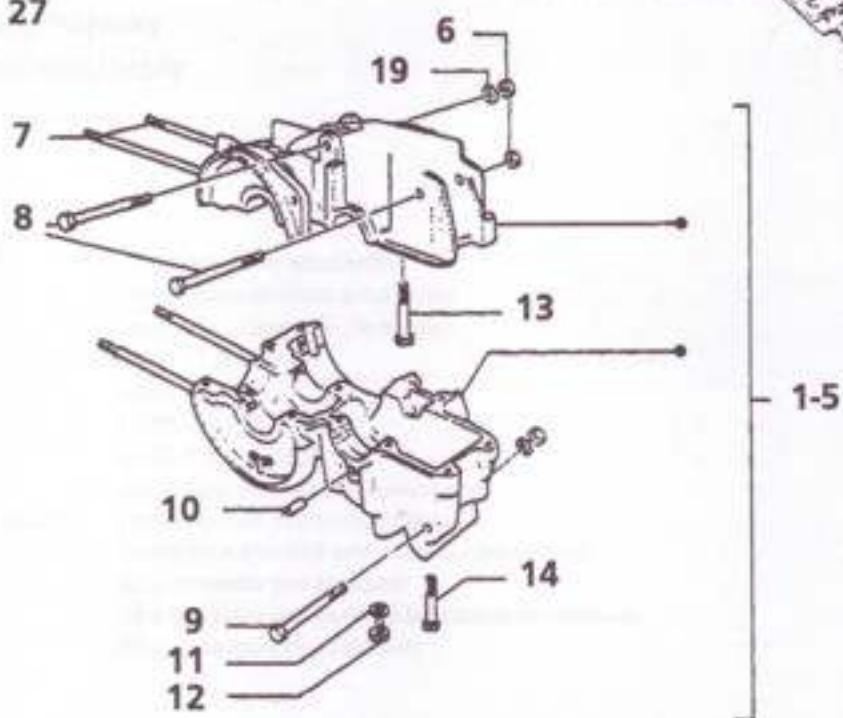

1 Kliková skříň/kliková hřídel

1 Kliková skříň/kliková hřídel

Obj. číslo	Název součástky	Počet kusů	Kód/Typ	
101	478 591	Kliková skříň kompletní bez omezovacího kolíku	1	SUPER MAXI
102	701 319	Kliková skříň kompletní	1	SUPER MAXI
103	415 811	Kliková skříň kompletní	1	MAXI
104	701 309	Kliková skříň kompletní	1	MAXI KICK
105	478 448	Kliková skříň kompletní	1	SUPER MAXI, KICK
106	311 129 230 080	Matice M8	3	
107	701 955	Závrtný šroub	4	
108	309 501 300 838	Šroub M8x80	3	
109	309 501 300 839	Šroub M8x85	1	pouze pro KICK
110	701 934	Kolík	1	
111	106 009	Podložka	1	
112	709 682	Výpustný šroub M8x10	1	
113	15 807	Šroub M6x50	5	
114	122 637	Šroub M6x30	8	
115	701 830	Kompletní klikový hřídel	1	
116	709 506	Klec - při objednávání je třeba určit barvu ojnice	1	
117	709 599	Gufero 17x40-7 NB S1	2	
118	709 713	Ložisko 6203.C3	1	
119	311 210 211 084	Podložka 8, 4	3	
120	006 415	Pojistný kroužek 17	1	
121	709 505	Ložisko se zápichem 6203.C3	1	
122	709 715	Šroub M6x25	1	
123	701 947	Šroub - zátka oleje	1	
124	709 620	Podložka 10.5	1	
125	701 854	Víko	1	M
126	701 906	Víko	1	SM*
127	701 568	Těsnění víka	1	
128	709 665	Pružný kroužek	1	
129	701 803	Hřídel rozběhové spojky	1	
130	709 577	Gumový kroužek	1	
131	701 802	Vratná pružina	1	
132	709 528	Gumový kroužek s otvorem	1	
133	701 569	Páka rozběhové spojky	1	
134	5 966	Pružný kroužek 6	3	
135	710 034.1	Ojnice s klecemi a klik. čepem	1	
136		Motor kompl.	1	MAXI
137		Motor kompl.	1	MAXI KICK
138		Motor kompl.	1	SUPER MAXI
139		Motor kompl.	1	SUPER MAXI KICK
140				
141				
142		Centrační kolík	2	
143	709 581	Jehlové ložisko	1	
144				
145		Čep do ojnice	1	
146				
147				
148				
149				
150