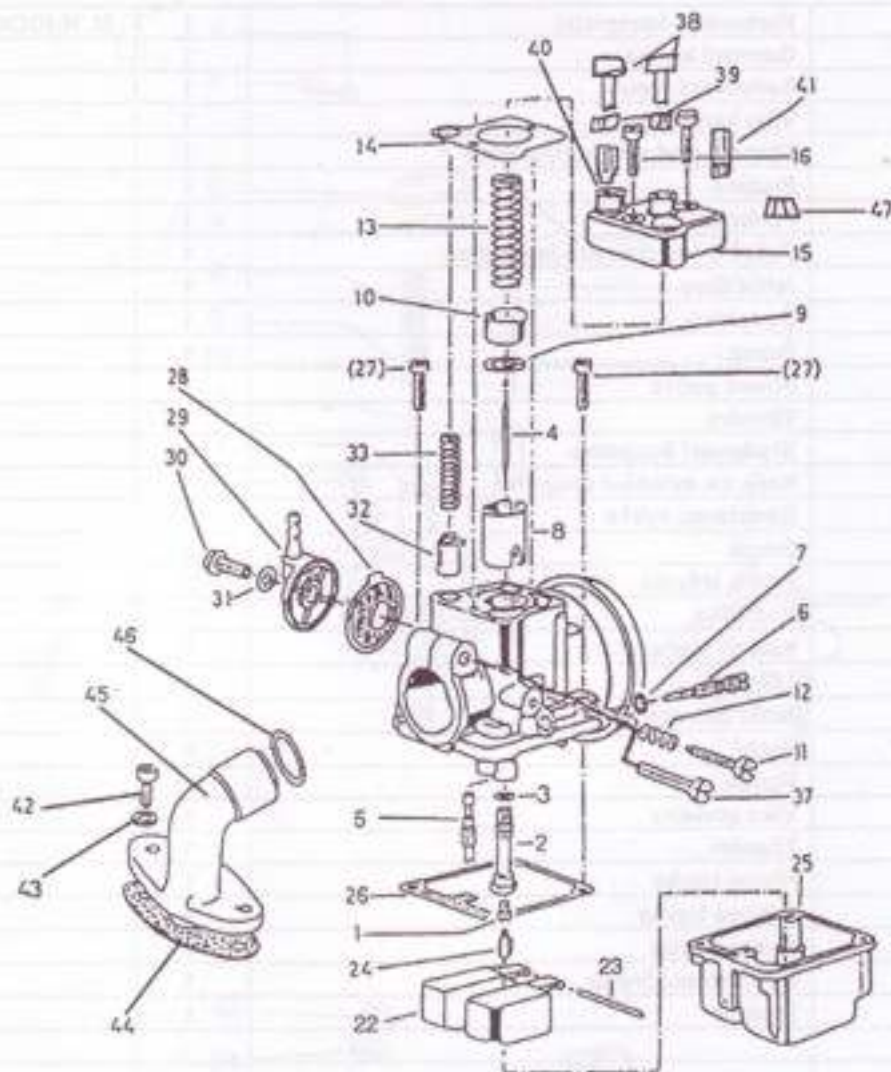

6 Karburátor SUPER MAXI

6 Karburátor SUPER MAXI

Obj. číslo		Název součástky	Počet kusů	Kód/Typ
600	18/14/108	Karburátor úplný BING	1	
601	44-031/60	Hlavní tryska	1	
602	45-215/1046	Jehlová tryska	1	
603	65-708	Kroužek	1	
604	46-051	Jehla trysky	1	
605	44-320/26	Šroub vzduchu	1	
606	50-063	Volnoběžná tryska	1	
607	65-704	Kroužek těsnící	1	
608	22-107-1	Šoupátko	1	
609	57-210	Pojistný kroužek pro jehlovou trysku	1	
610	26-515	Vedení	1	
611	50-069	Nastavovací šroub	1	
612	60-009	Pružina	1	
613	60-337	Pružina	1	
614	65-530	Těsnění	1	
615	20-624	Víko karburátoru	1	
616	40-458	Šroub	2	
622	35-330	Plovák	1	
623	52-043	Kolík	1	
624	47-032	Jehla plováku	1	
625	30-951/60	Víko plováku	1	
626	65-554	Těsnění	1	
627	40-458	Šroub	2	
628	57-691	Filtr paliva	1	
629	26-524	Víko filtru	1	
630	40-457	Šroub	1	
631	45-060	Těsnící kroužek	1	
632	22-970	Píst sytiče	1	
633	60-157	Pružina	1	
637	40-530	Svírací šroub	1	
638	216 46 036	Seřizovací šroub plyn, sytič	2	
639	311 120 330 060	Matice M6	2	
640	216 04 015	Nádstavec sytiče	1	
641	216 04 016	Nádstavec plynu	1	
642	31 090	Šroub	2	
643	709 003	Podložka	2	
644	701 773	Těsnění kolena karburátoru	1	
645	701 779	Koleno karburátoru	1	
646	709 649	Gumový kroužek	1	
647	701 162	Krytka	1	
648		Tělo karburátora	1	
649				
650				
651				
652				
653				
654				
655				
656				
657