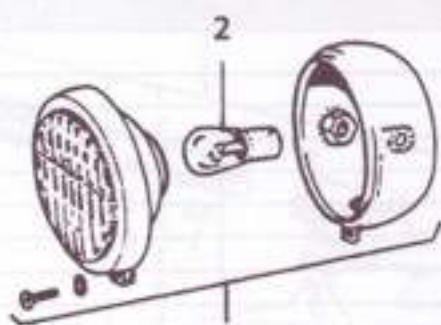

① Světla / spínače / nálepky