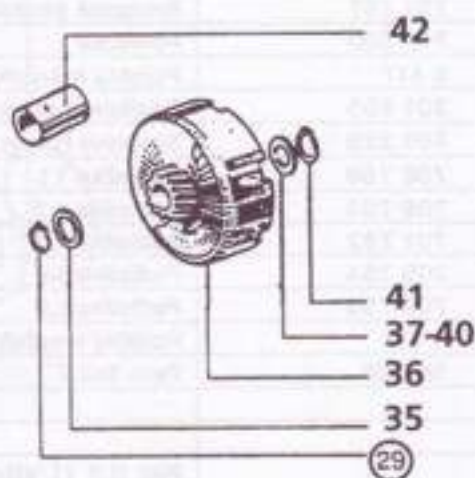

③ Víko KICK / primární převod

③ Víko KICK / primární převod

Obj. číslo	Název součástky	Počet kusů	Kód/Typ	
301	701 436	Kryt spojky	1	
302	701 804	Ozubená příruba	1	
303	701 437	Osazená matice	1	
304	701 639	Ozubené kolo	1	
305	701 512	Pružinová spona	1	
306	709 687	Pojistný kroužek	1	
307	701 452	Ozubené dvojkolo	1	
308	18 553	Šroub imbusový M6x20	4	
309	701 886	Víko	1	MAXI, SUPER MAXI
310	701 947	Speciální šroub	1	
311	709 620	Podložka	1	
312	709 696	Gufero 1-břité	1	
313	2946	Šroub M5x10	1	
314	709 615	Těsnění	1	
315	701 765	Polypropylenový držák	1	
316	701 457	Pružina	1	
317	705 501	Guma startovací páky	1	
318	701 767	Startovací páka	1	
319	543 901 030 070	Klínek 9,5mm	1	
320	311 210 211 064	Podložka 6,4	1	
321	JK 5439	Matice M6	1	
322	701 456	Ozubený segment s hřídelem	1	
323	701 766	Podložka	2	
324	701 764	Ozubený věnec s hřídelem	1	
325	701 797	Těsnění víka	1	
326	709 620	Podložka pružná	1	
327	710 607	Spojka úplná	1	MAXI-KICK, SUPER MAXI-KICK
328	701 551	Primární převod zalisovaný	1	
329	6 417	Pojistný kroužek 17	2	
330	709 713	Ložisko 6203	1	
331	709 686	Kroužek do ložiska	1	
332	709 593	Gufero A 17x40x7	1	
333	6 416	Pojistný kroužek 16	1	
334	701 638	Řetězové kolo 15 z.	1	
335	709 502	Podložka	1	MAXI KICK
336	701 374	Spojkový buben zalisovaný	1	MAXI KICK, SM-KICK
337	701 755	Podložka 1,9		
338	709 759	Podložka 1,85		
339	709 760	Podložka 1,95		
340	709 757	Podložka 2		
341	6 415	Pojistný kroužek 15	1	
342	701 757	Bronzové pouzdro	1	
343		Podložka 2,2		
344		Podložka 1,8		
345		Kolík centrační	4	
346				
347				
348				
349				
350