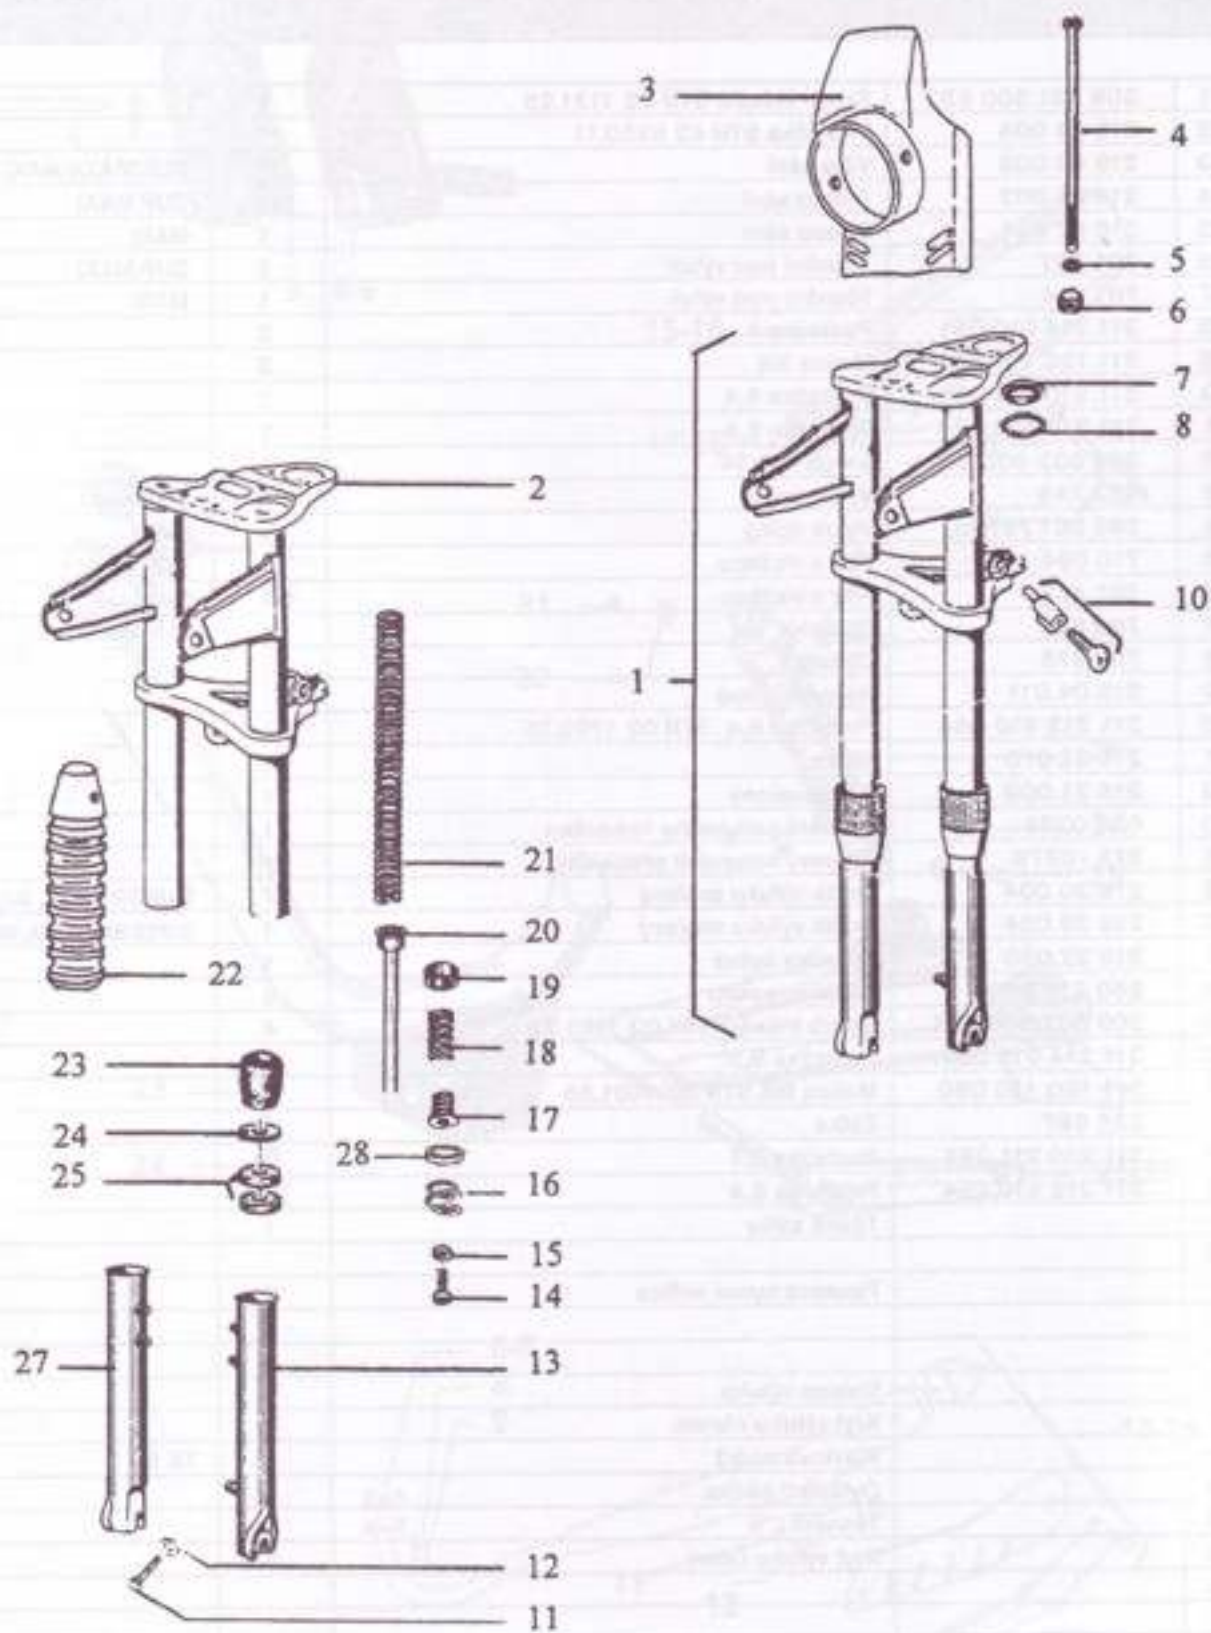

9 Přední vidlice

9 Přední vidlice

Obj. číslo	Název součástky	Počet kusů	Kód/Typ
901	216 41 001	Přední vidlice úplná	1
902	216 41 002	Přední vidlice svařená	1
903	216 07 082	Maska	1
904	216 00 006	Šroub řízení M12x182	1
905	311 210 211 130	Podložka 13	1
906	311 129 230 120	Matice M12	1
907	216 00 005	Miska	2
908	PLK 95 - 1	Klec s kuličkama	2
910	549 633 020 000	Zámek typu 1311	1
911	309 501 300 618	Šroub M6x25	1
912	311 214 010 061	Podložka 6,1	1
913	216 41 016	Kluzák svařený levý	1
914	309 543 300 814	Imbusový šroub M8x16	2
915	311 214 030 082	Podložka 8,2	2
916	216 41 030	Dorazová pružina	2
917	216 41 010	Závitové pouzdro	2
918	216 41 040	Zpětná pružina	2
919	216 41 032	Podložka - doraz	2
920	216 41 031	Táhlo úplné	2
921	216 41 038	Pružina	2
922	497 001	Manžeta	2
923	216 41 020	Objímka úplná	2
924	216 41 033	Pojistný kroužek 38	2
925	273 521 007 617	Gufero 28 - 38 - 7	4
927	216 41 024	Kluzák svařený pravý	1
928	216 41 037	Podložka	1
929			
930			
931			
932			
933			
934			
935			
936			
937			
938			
939			
940			
941			
942			
943			
944			
945			
946			
947			
948			
949			
950			
951			
952