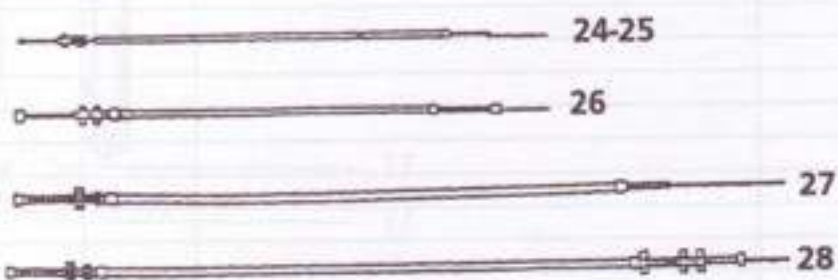

9 Přední vidlice

Obj. číslo	Název součástky	Počet kusů	Kód/Typ
901	216 41 001	Přední vidlice úplná	1
902	216 41 002	Přední vidlice svařená	1
903	216 07 082	Maska	1
904	216 00 006	Šroub řízení M12x182	1
905	311 210 211 130	Podložka 13	1
906	311 129 230 120	Matice M12	1
907	216 00 005	Miska	2
908	PLK 95 - 1	Klec s kuličkama	2
910	549 633 020 000	Zámek typu 1311	1
911	309 501 300 618	Šroub M6x25	1
912	311 214 010 061	Podložka 6,1	1
913	216 41 016	Kluzák svařený levý	1
914	309 543 300 814	Imbusový šroub M8x16	2
915	311 214 030 082	Podložka 8,2	2
916	216 41 030	Dorazová pružina	2
917	216 41 010	Závitové pouzdro	2
918	216 41 040	Zpětná pružina	2
919	216 41 032	Podložka - doraz	2
920	216 41 031	Táhlo úplné	2
921	216 41 038	Pružina	2
922	497 001	Manžeta	2
923	216 41 020	Objímka úplná	2
924	216 41 033	Pojistný kroužek 38	2
925	273 521 007 617	Gufero 28 - 38 - 7	4
927	216 41 024	Kluzák svařený pravý	1
928	216 41 037	Podložka	1
929			
930			
931			
932			
933			
934			
935			
936			
937			
938			
939			
940			
941			
942			
943			
944			
945			
946			
947			
948			
949			
950			
951			
952			

10 Řídítka