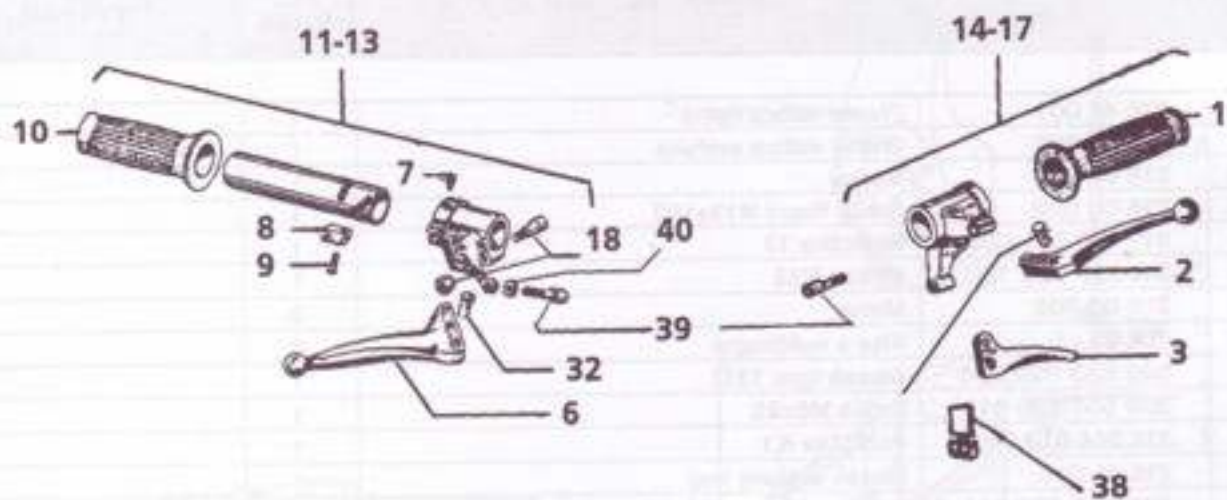

9 Přední vidlice

Obj. číslo	Název součástky	Počet kusů	Kód/Typ
901	216 41 001	Přední vidlice úplná	1
902	216 41 002	Přední vidlice svařená	1
903	216 07 082	Maska	1
904	216 00 006	Šroub řízení M12x182	1
905	311 210 211 130	Podložka 13	1
906	311 129 230 120	Matice M12	1
907	216 00 005	Miska	2
908	PLK 95 - 1	Klec s kuličkama	2
910	549 633 020 000	Zámek typu 1311	1
911	309 501 300 618	Šroub M6x25	1
912	311 214 010 061	Podložka 6,1	1
913	216 41 016	Kluzák svařený levý	1
914	309 543 300 814	Imbusový šroub M8x16	2
915	311 214 030 082	Podložka 8,2	2
916	216 41 030	Dorazová pružina	2
917	216 41 010	Závitové pouzdro	2
918	216 41 040	Zpětná pružina	2
919	216 41 032	Podložka - doraz	2
920	216 41 031	Táhlo úplné	2
921	216 41 038	Pružina	2
922	497 001	Manžeta	2
923	216 41 020	Objímka úplná	2
924	216 41 033	Pojistný kroužek 38	2
925	273 521 007 617	Gufero 28 - 38 - 7	4
927	216 41 024	Kluzák svařený pravý	1
928	216 41 037	Podložka	1
929			
930			
931			
932			
933			
934			
935			
936			
937			
938			
939			
940			
941			
942			
943			
944			
945			
946			
947			
948			
949			
950			
951			
952			

10 Řídítka