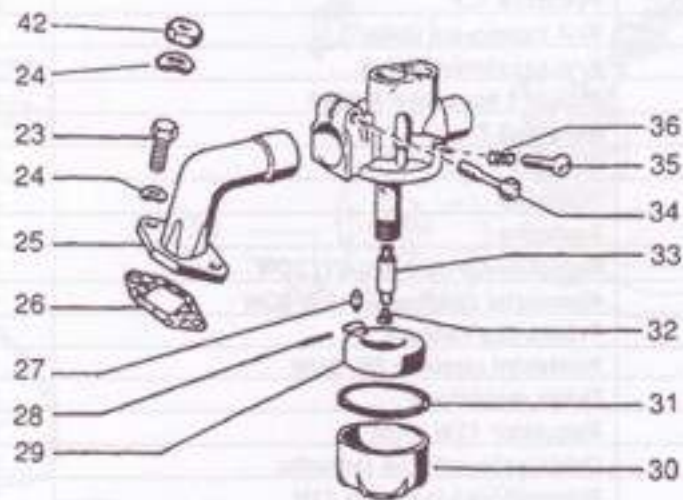

5 Karburátor MAXI

5 Karburátor MAXI

Obj. číslo		Název součástky	Počet kusů	Kód/Typ
501	1/12/352	Karburátor kompletní	1	M, M-KICK
502	65-851	Gumová krytka	1	
504	50-050-101	Seřizovací šroub	1	
506	20 980	Víko karburátoru	1	
507	65 522	Těsnění pod víko karburátoru	1	
508	60-140	Pružina	1	
509	57 024	Podložka	1	
510	57 210	Pojistný kroužek pro jehlu dýzy	1	
511	46 051	Jehla dýzy	1	
512	22-180-26	Šoupátko	1	
513	50 125	Šroub	1	
515	34 020	Přívod paliva	1	
516	65 121	Těsnění	1	
517	57-485	Startovací šoupátko	1	
519	52-105	Kolík na ovládání šoupátka	1	
520	701 640	Nádstavec sytiče	1	
521	40 414	Šroub	2	
523	31 090	Šroub M6x20	2	
524	6966	Podložka	2	
525	701 775	Koleno karburátoru	1	
526	701 773	Těsnění	1	
527	47 032	Jehla plováku	1	
528	52 055	Kolík	1	
529	35 218	Plovák	1	
530	30-530	Víko plováku	1	
531	65 452	Těsnění	1	
532	4402/54	Hlavní tryska	1	
533	45 141/2, 12A	Jehlová tryska	1	
534	40 530	Svírací šroub	1	
535	40 525	Nastavovací šroub	1	
536	60 140	Pružina	1	
537				
538				
539				
540				
541				
542				
543				
544				
545				
546				
547				
548				
549				
550				
551				
552				
553				
554				
555