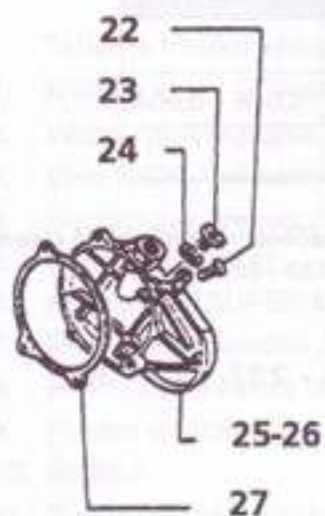

1 Kliková skříň/kliková hřídel

1 Kliková skříň/kliková hřídel

Obj. číslo	Název součástky	Počet kusů	Kód/Typ	
101	478 591	Kliková skříň kompletní bez omezovacího kolíku	1	SUPER MAXI
102	701 319	Kliková skříň kompletní	1	SUPER MAXI
103	415 811	Kliková skříň kompletní	1	MAXI
104	701 309	Kliková skříň kompletní	1	MAXI KICK
105	478 448	Kliková skříň kompletní	1	SUPER MAXI, KICK
106	311 129 230 080	Matice M8	3	
107	701 955	Závrtný šroub	4	
108	309 501 300 838	Šroub M8x80	3	
109	309 501 300 839	Šroub M8x85	1	pouze pro KICK
110	701 934	Kolík	1	
111	106 009	Podložka	1	
112	709 682	Výpustný šroub M8x10	1	
113	15 807	Šroub M6x50	5	
114	122 637	Šroub M6x30	8	
115	701 830	Kompletní klikový hřídel	1	
116	709 506	Klec - při objednávání je třeba určit barvu ojnice	1	
117	709 599	Gufero 17x40-7 NB S1	2	
118	709 713	Ložisko 6203.C3	1	
119	311 210 211 084	Podložka 8, 4	3	
120	006 415	Pojistný kroužek 17	1	
121	709 505	Ložisko se zápichem 6203.C3	1	
122	709 715	Šroub M6x25	1	
123	701 947	Šroub - zátka oleje	1	
124	709 620	Podložka 10.5	1	
125	701 854	Víko	1	M
126	701 906	Víko	1	SM*
127	701 568	Těsnění víka	1	
128	709 665	Pružný kroužek	1	
129	701 803	Hřídel rozběhové spojky	1	
130	709 577	Gumový kroužek	1	
131	701 802	Vratná pružina	1	
132	709 528	Gumový kroužek s otvorem	1	
133	701 569	Páka rozběhové spojky	1	
134	5 966	Pružný kroužek 6	3	
135	710 034.1	Ojnice s klecemi a klik. čepem	1	
136		Motor kompl.	1	MAXI
137		Motor kompl.	1	MAXI KICK
138		Motor kompl.	1	SUPER MAXI
139		Motor kompl.	1	SUPER MAXI KICK
140				
141				
142		Centrační kolík	2	
143	709 581	Jehlové ložisko	1	
144				
145		Čep do ojnice	1	
146				
147				
148				
149				
150